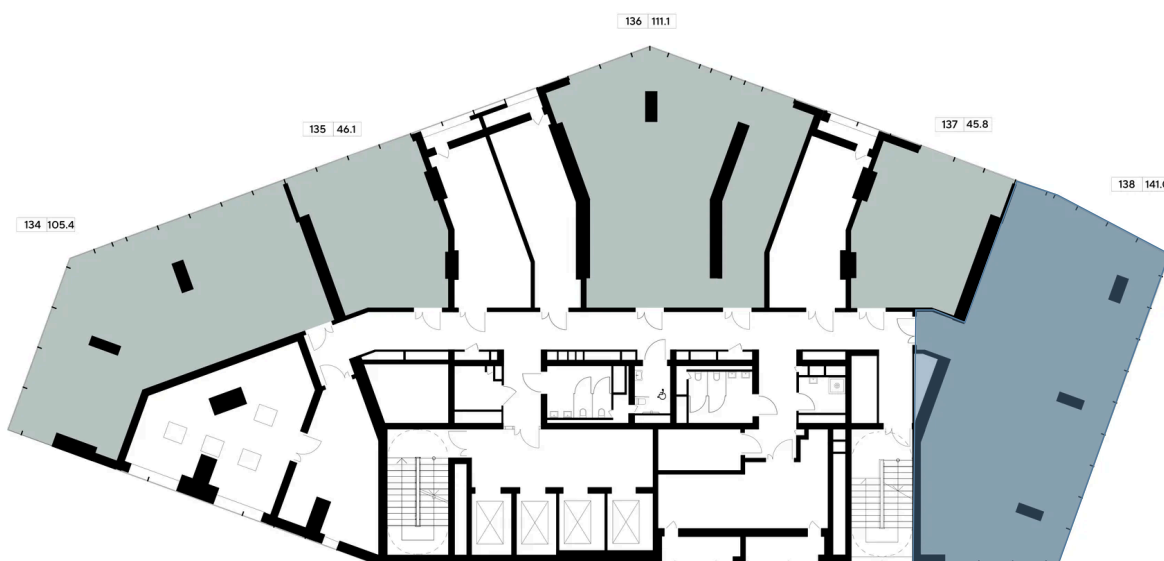

Номер: Ф.138

141 м²Отсканируйте QR-код и
смотрите на сайте korp-
akvilon.ru~~62 206 380 руб.~~

55 985 742 руб.

С отделкой

Корпус	1	Этаж	22
Секция	2	Сдача	3 кв. 2029

14.06.2026 11:25 (Мск)

Не является публичной офертой, цена может быть скорректирована.
Информация взята с сайта «korp-akvilon.ru».

На этаже 22

141 м²

14.06.2026 11:25 (Мск)

Не является публичной офертой, цена может быть скорректирована.

Информация взята с сайта «korp-akvilon.ru».