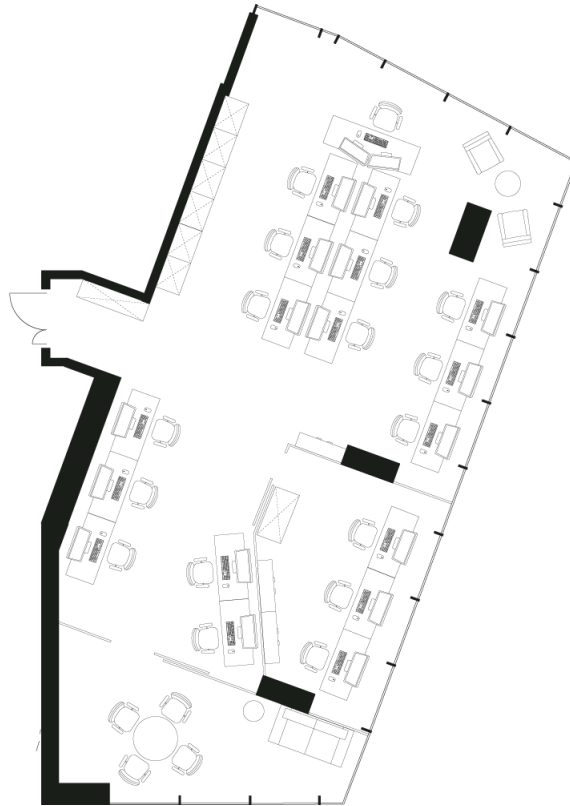

Номер: Ф.138

141 м²Отсканируйте QR-код и
смотрите на сайте korp-
akvilon.ru~~62 206 380 руб.~~

55 985 742 руб.

С отделкой

Корпус	1	Этаж	22
Секция	2	Сдача	3 кв. 2029

14.06.2026 11:25 (Мск)

Не является публичной офертой, цена может быть скорректирована.
Информация взята с сайта «korp-akvilon.ru».

На этаже 22

141 м²

14.06.2026 11:25 (Мск)

Не является публичной офертой, цена может быть скорректирована.

Информация взята с сайта «korp-akvilon.ru».