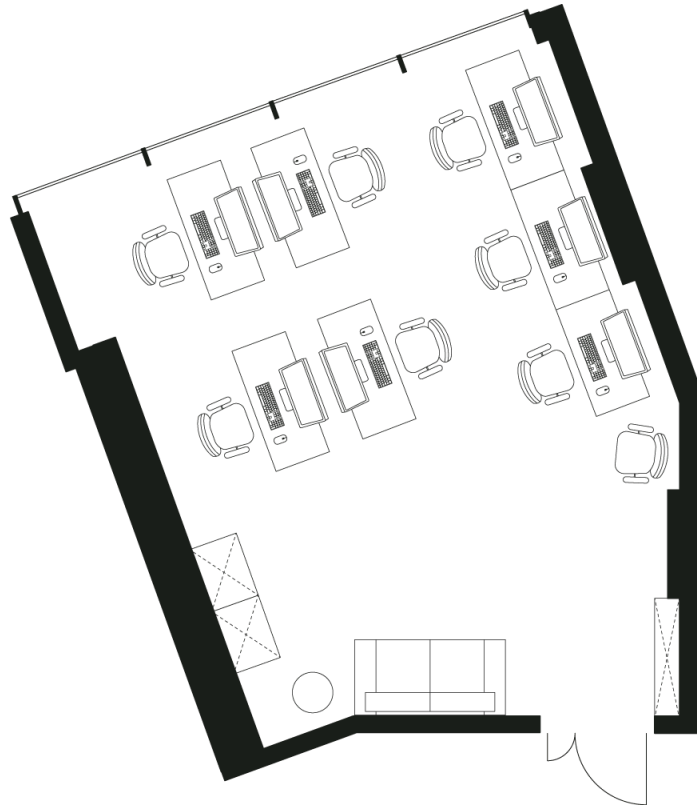

Номер: Ф.135

46.1 м²Отсканируйте QR-код и
смотрите на сайте korp-
akvilon.ru~~26 119 799 руб.~~

23 507 819 руб.

С отделкой

Корпус	1	Этаж	22
Секция	2	Сдача	3 кв. 2029

12.06.2026 17:44 (Мск)

Не является публичной офертой, цена может быть скорректирована.
Информация взята с сайта «korp-akvilon.ru».

На этаже 22

46.1 м²

12.06.2026 17:44 (Мск)

Не является публичной офертой, цена может быть скорректирована.

Информация взята с сайта «korp-akvilon.ru».