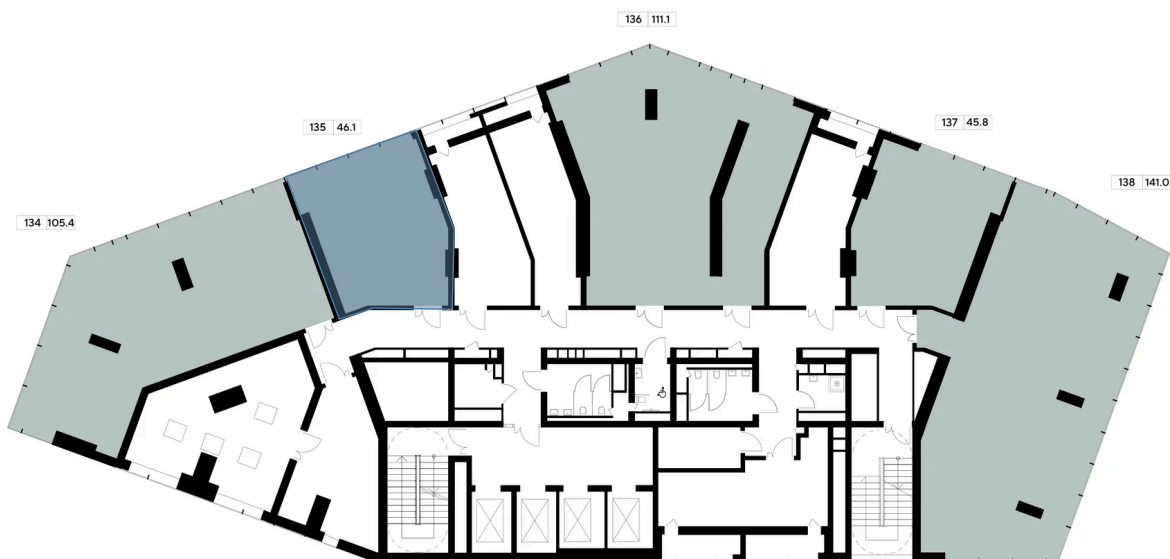

Номер: Ф.135

46.1 м²Отсканируйте QR-код и
смотрите на сайте korp-
akvilon.ru~~26 119 799 руб.~~

23 507 819 руб.

С отделкой

Корпус	1	Этаж	22
Секция	2	Сдача	3 кв. 2029

12.06.2026 17:44 (Мск)

Не является публичной офертой, цена может быть скорректирована.
Информация взята с сайта «korp-akvilon.ru».

На этаже 22

46.1 м²

12.06.2026 17:44 (Мск)

Не является публичной офертой, цена может быть скорректирована.

Информация взята с сайта «korp-akvilon.ru».